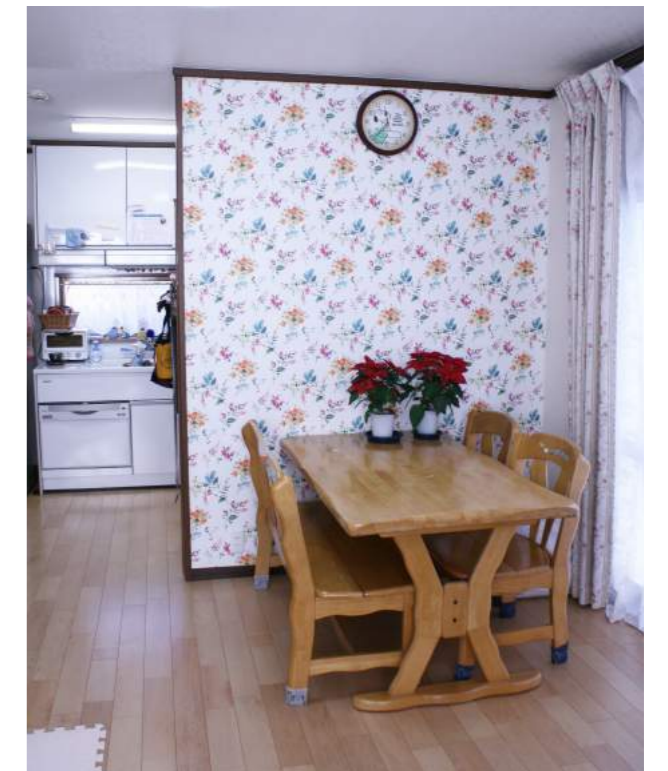

アレント TEL: 088-885-1289 アレント中村: 0880-35-4372

HP上 で、より詳しい内容を紹介しています。 <https://www.tosagas.co.jp/case/>