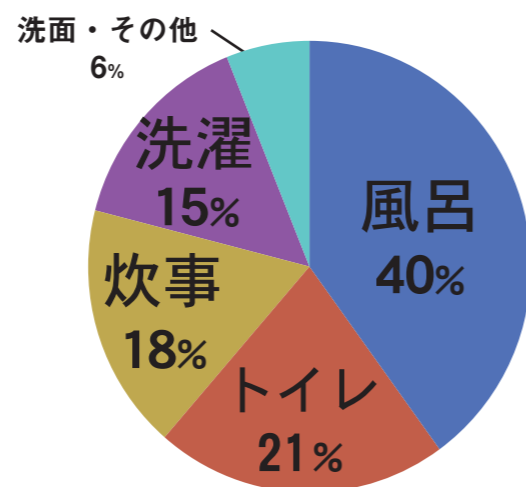

使うだけで節水！エコ商品

全国的に水道料金は値上げの傾向にあります。

【家庭での水の使われ方】

家庭での水の使われ方は

- 1位 お風呂
- 2位 トイレ
- 3位 炊事

東京都水道局 平成 27 年度
一般家庭水使用目的別実態調査

という調査結果があります。これらの水の利用料が多い箇所から節水すると効果が高いです。環境に配慮したエコ商品に取り換えれば、今までと同じ使い方でも無理なく節水できます。節水アクションと組み合わせれば、さらに効果が期待できます！